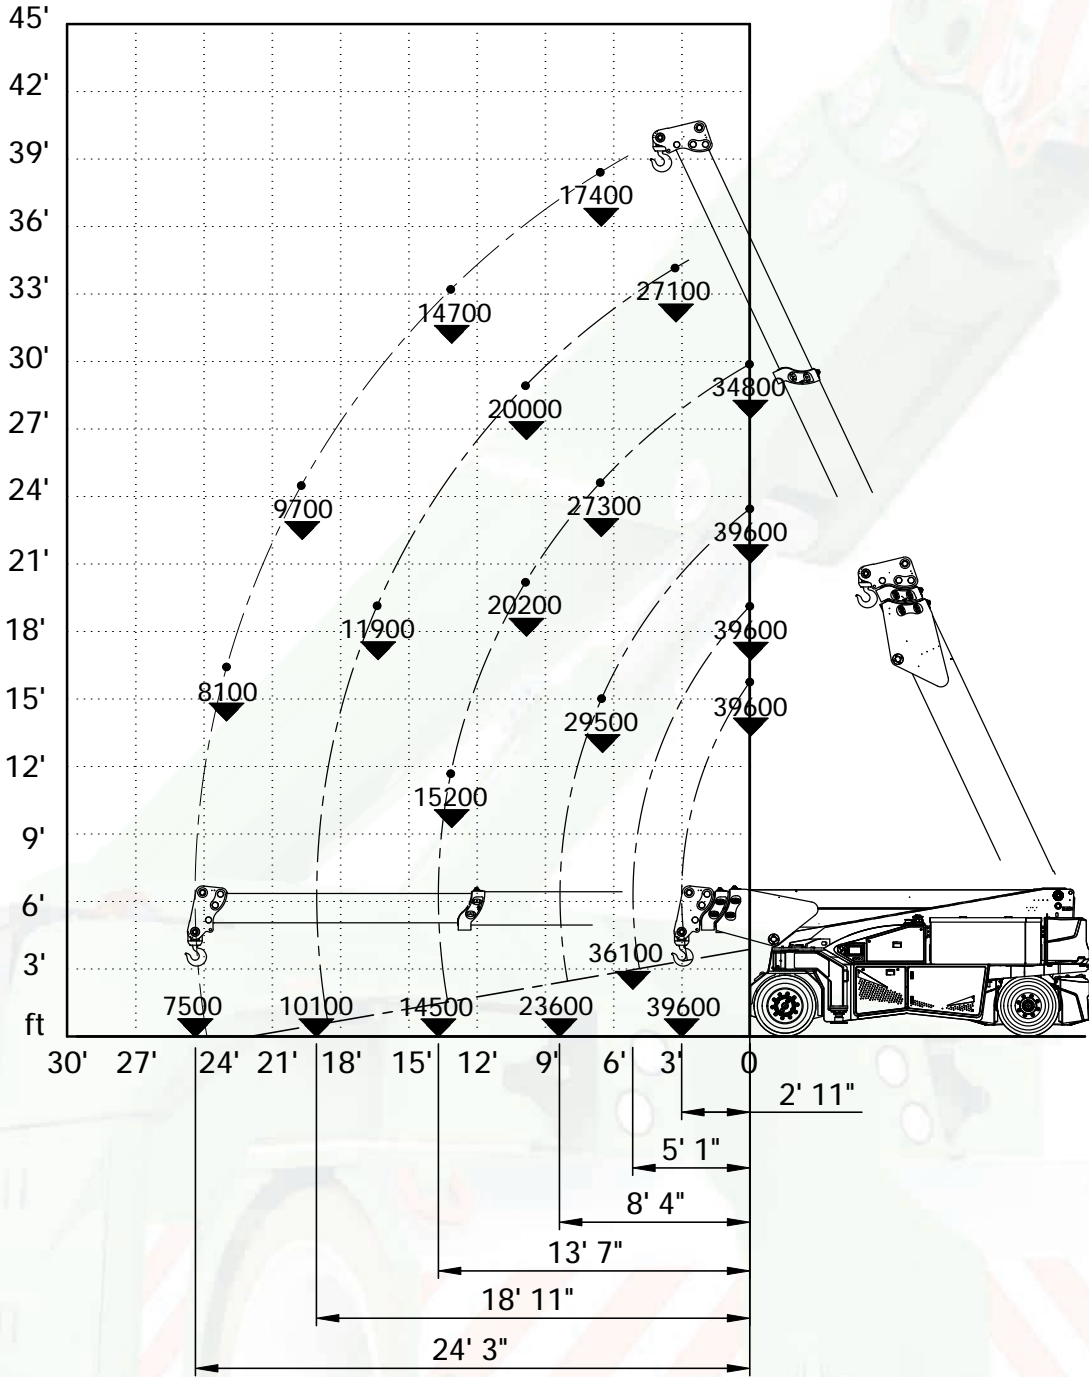

	N. MAX ROPE
	35000 lbs
	SINGLE ROPE
	6000 lbs

	N. MAX ROPE
	35000 lbs
	SINGLE ROPE
	6000 lbs