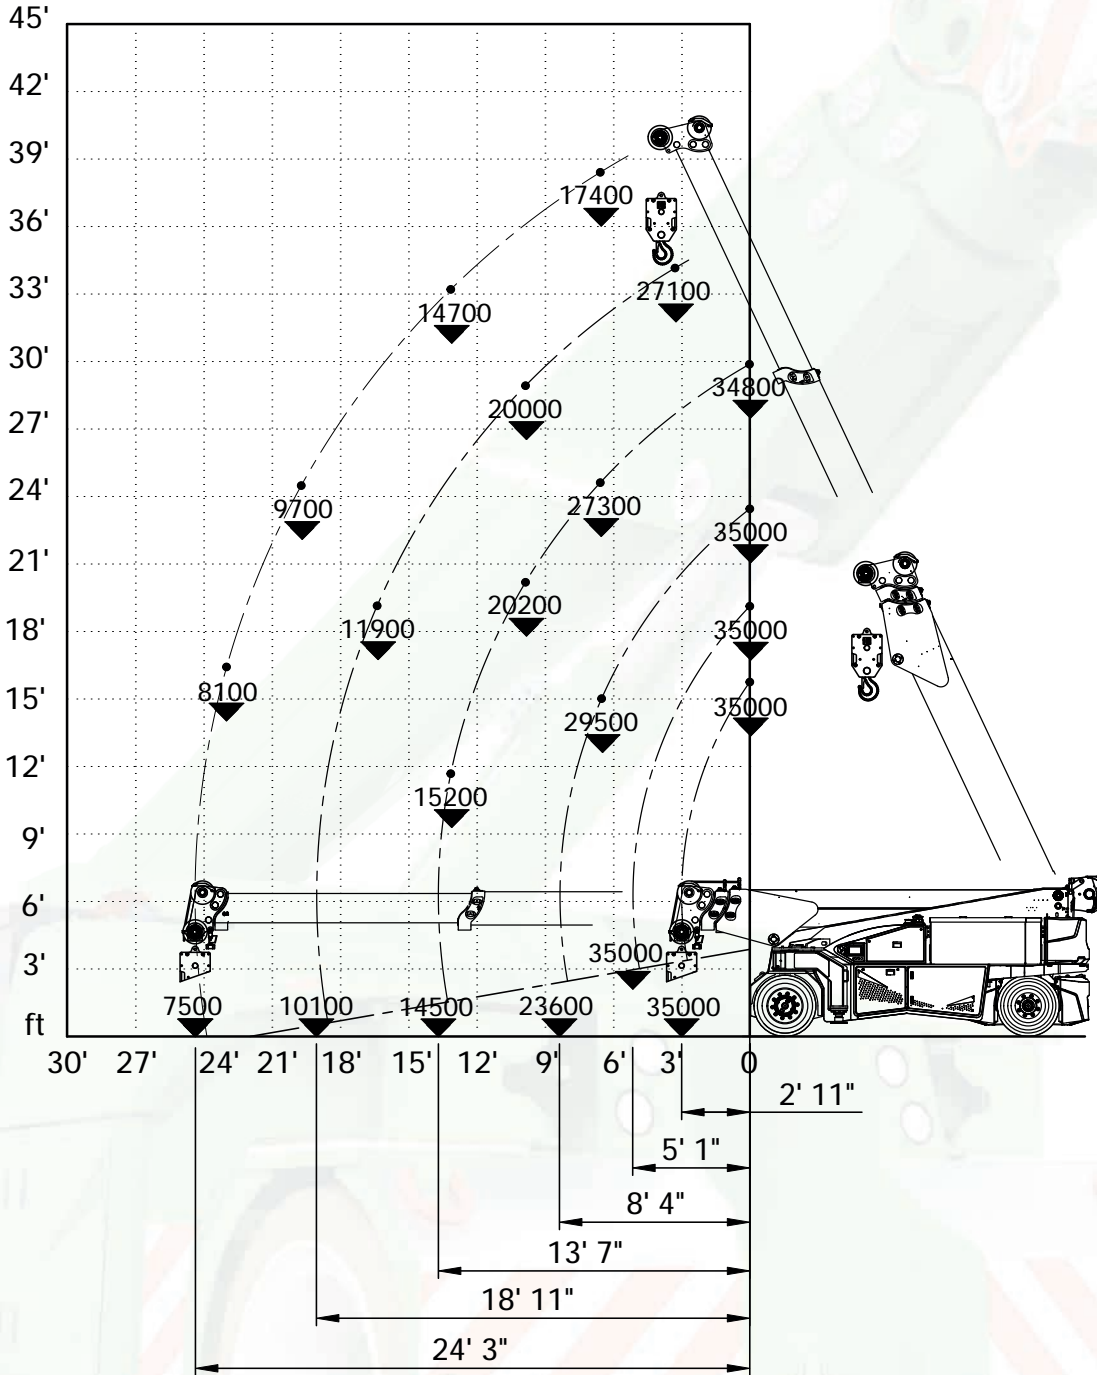

	N. MAX ROPE
	35000 lbs
	SINGLE ROPE
	6000 lbs

	N. MAX ROPE
	35000 lbs
	SINGLE ROPE
	6000 lbs