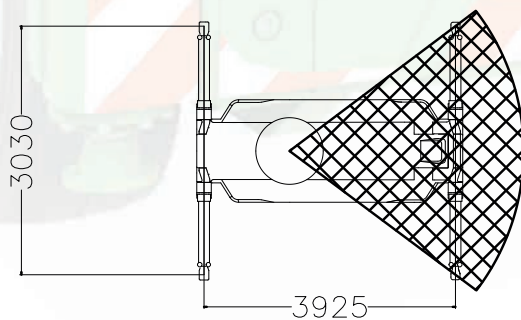

Hydraulischer Jib F63

Hydraulischer Jib F63
Haken
Stab. Offen

Lasttabellen

Maximale Tragfähigkeit
Haken: **1,75t**

Hydraulischer Jib F63

Hydraulischer Jib F63
 Seilwinde
 Stab. Offen

Lasttabellen

Maximale Tragfähigkeit
 Seilwinde: **1,75t**

	N. MAX ROPE 2	
	1,75 t	
	SINGLE ROPE 1	
	1,5 t	

Modus Pick & Carry

Pick & Carry
Haken

Lasttabellen

Maximale Tragfähigkeit
Kopf / Haken: **4,5t**

Modus Pick & Carry

Pick & Carry Hydraulischer Jib / Haken

Lasttabellen