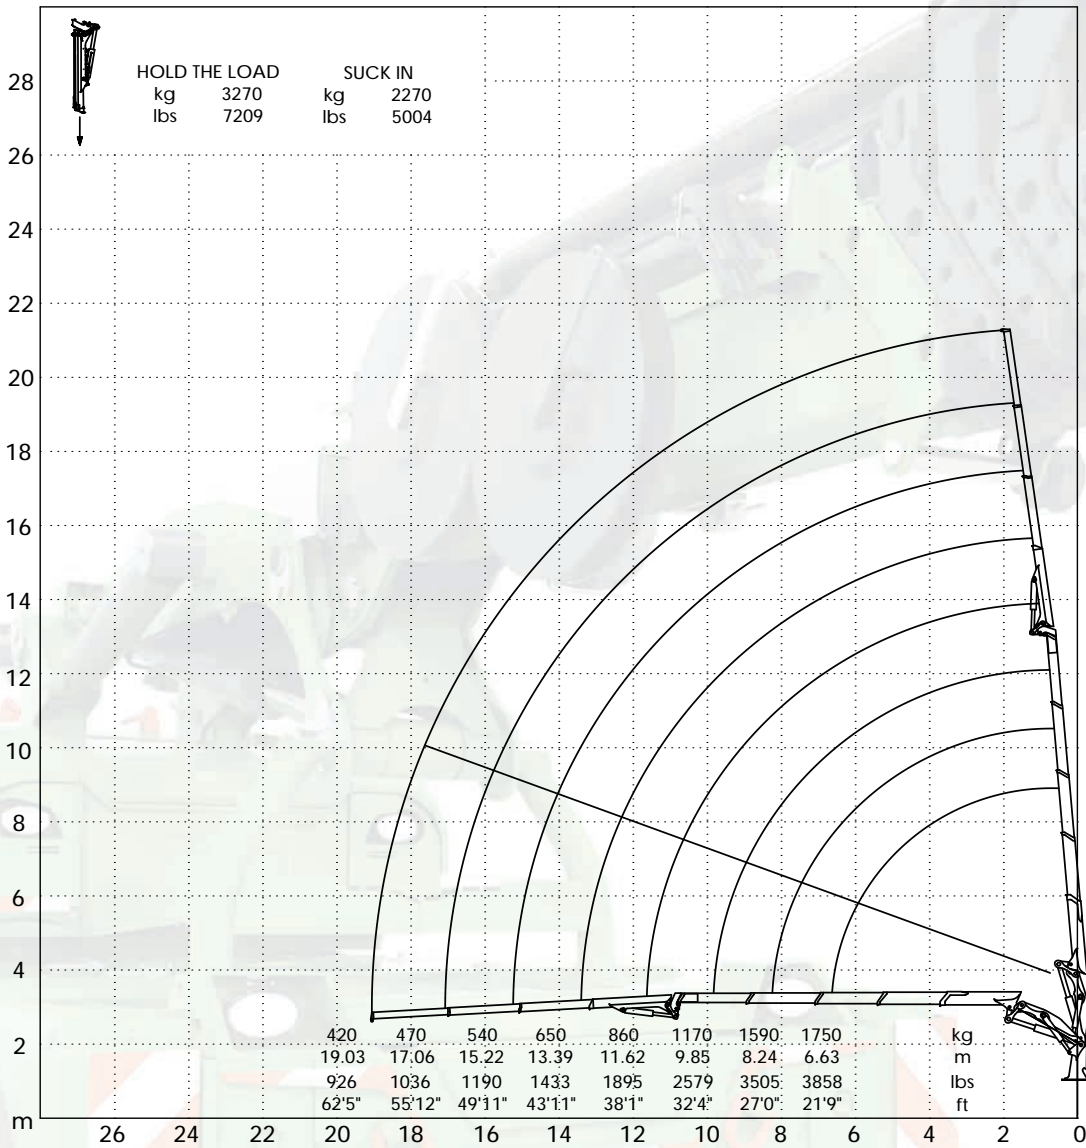

Hydraulischer Jib F63

Hydraulischer Jib F63
Haken
Stab. Offen

Lasttabellen

Maximale Tragfähigkeit
Haken: **1,75t**

Hydraulischer Jib F63

Hydraulischer Jib F63
 Seilwinde
 Stab. Offen

Lasttabellen

Maximale Tragfähigkeit
 Seilwinde: **1,75t**

	N. MAX ROPE 2	
	1,75 t	
	SINGLE ROPE 1	
	1,5 t	

Modus Pick & Carry

Pick & Carry
Haken

Lasttabellen

Maximale Tragfähigkeit
Kopf / Haken: **4,5t**

Modus Pick & Carry

Pick & Carry Hydraulischer Jib / Haken

Lasttabellen

Maximale Tragfähigkeit
Hydraulischer Jib F63 / Haken: **1,75t**