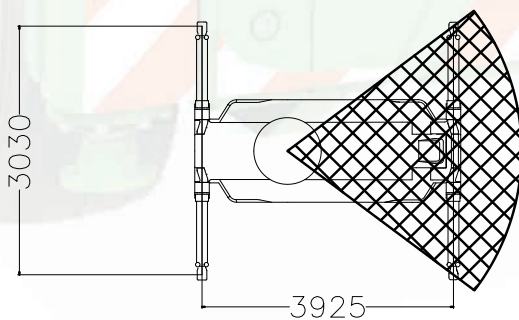

Hydraulischer Jib F63

Hydraulischer Jib F63
Haken
Stab. Offen

Lasttabellen

Maximale Tragfähigkeit
Haken: **1,75t**

Hydraulischer Jib F63

Hydraulischer Jib F63
 Seilwinde
 Stab. Offen

Lasttabellen

Maximale Tragfähigkeit
 Seilwinde: **1,75t**

	N. MAX ROPE 2	
	1,75 t	
	SINGLE ROPE 1	
	1,5 t	

Modus Pick & Carry

Pick & Carry
Haken

Lasttabellen

Maximale Tragfähigkeit
Kopf / Haken: **4,5t**

Modus Pick & Carry

Pick & Carry Hydraulischer Jib / Haken

Lasttabellen

Maximale Tragfähigkeit
Hydraulischer Jib F63 / Haken: **1,75t**