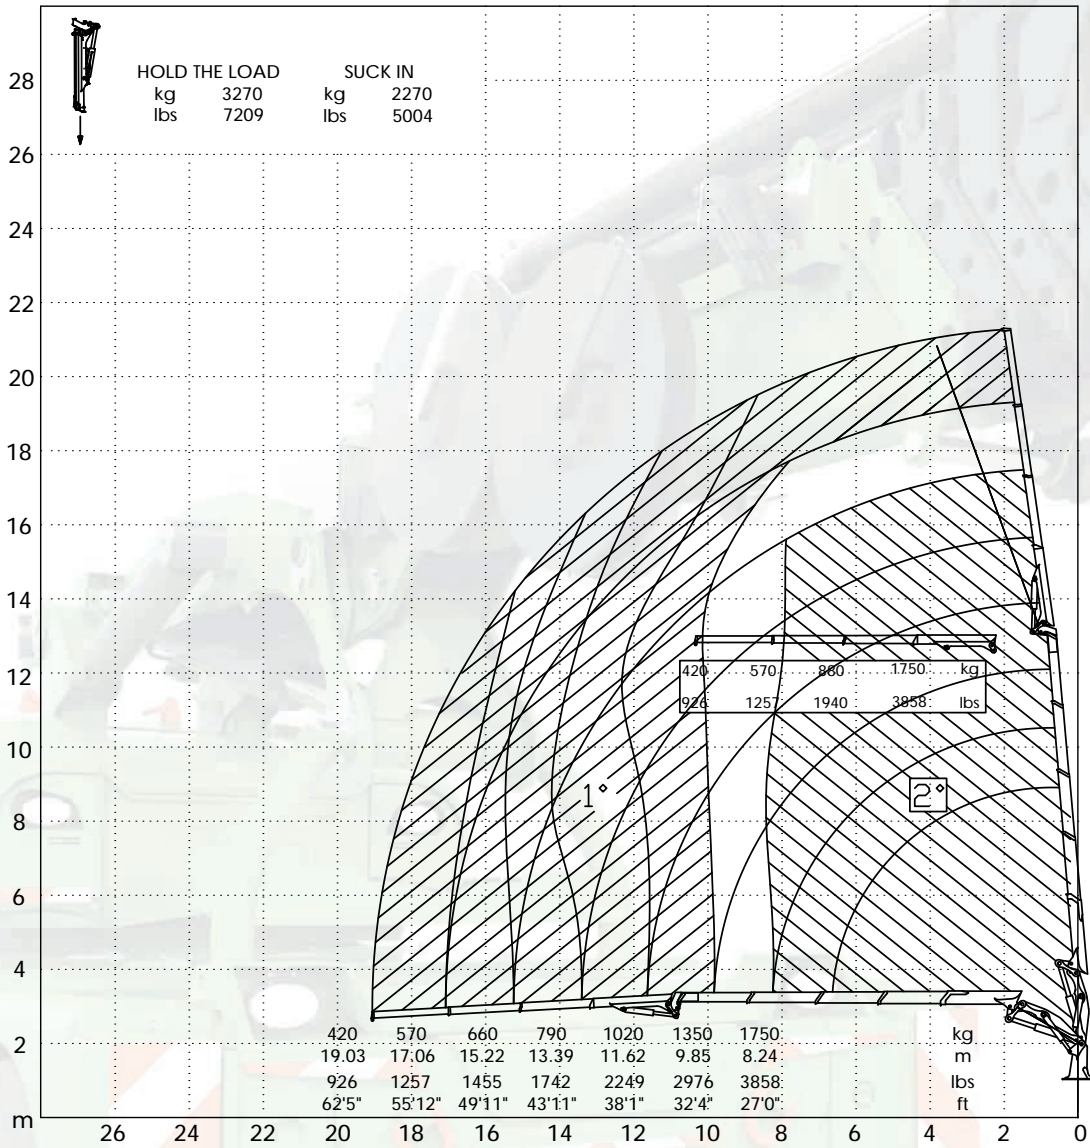

Hydraulischer Jib F63

Hydraulischer Jib F63
Haken
Stab. Offen

Lasttabellen

Maximale Tragfähigkeit
Haken: **1,75t**

Hydraulischer Jib F63

Hydraulischer Jib F63
 Seilwinde
 Stab. Offen

Lasttabellen

Maximale Tragfähigkeit
 Seilwinde: **1,75t**

	N. MAX ROPE 2	
	1,75 t	
	SINGLE ROPE 1	
	1,5 t	

Modus Pick & Carry

Pick & Carry
Haken

Lasttabellen

Maximale Tragfähigkeit
Kopf / Haken: **4,5t**

Modus Pick & Carry

Pick & Carry Hydraulischer Jib / Haken

Lasttabellen

Maximale Tragfähigkeit
Hydraulischer Jib F63 / Haken: **1,75t**