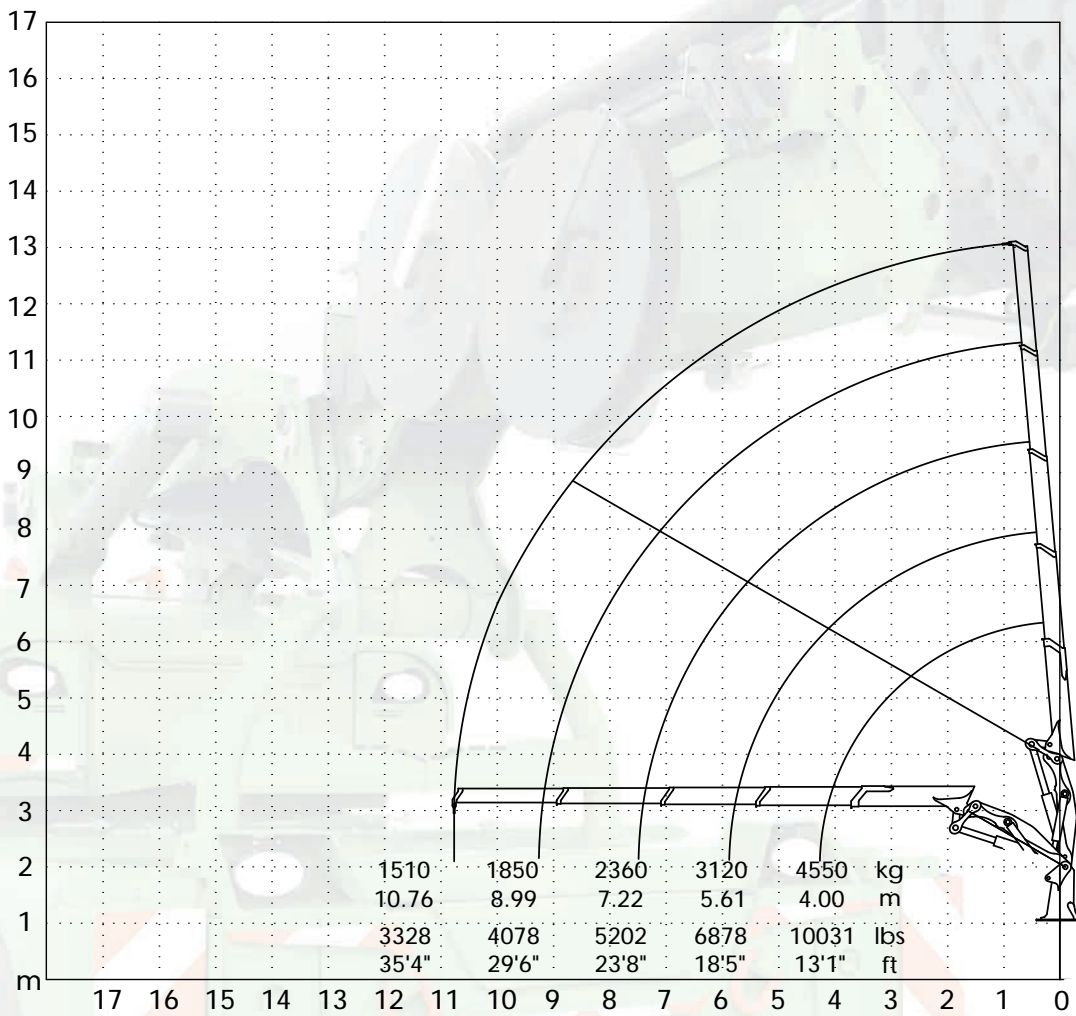

Hydraulischer Jib F63

Hydraulischer Jib F63
Haken
Stab. Offen

Lasttabellen

Maximale Tragfähigkeit
Haken: **1,75t**

Hydraulischer Jib F63

Hydraulischer Jib F63
 Seilwinde
 Stab. Offen

Lasttabellen

Maximale Tragfähigkeit
 Seilwinde: **1,75t**

	N. MAX ROPE 2	
	1,75 t	
	SINGLE ROPE 1	
	1,5 t	

Modus Pick & Carry

Pick & Carry
Haken

Lasttabellen

Maximale Tragfähigkeit
Kopf / Haken: **4,5t**

Modus Pick & Carry

Pick & Carry Hydraulischer Jib / Haken

Lasttabellen

Maximale Tragfähigkeit
Hydraulischer Jib F63 / Haken: **1,75t**