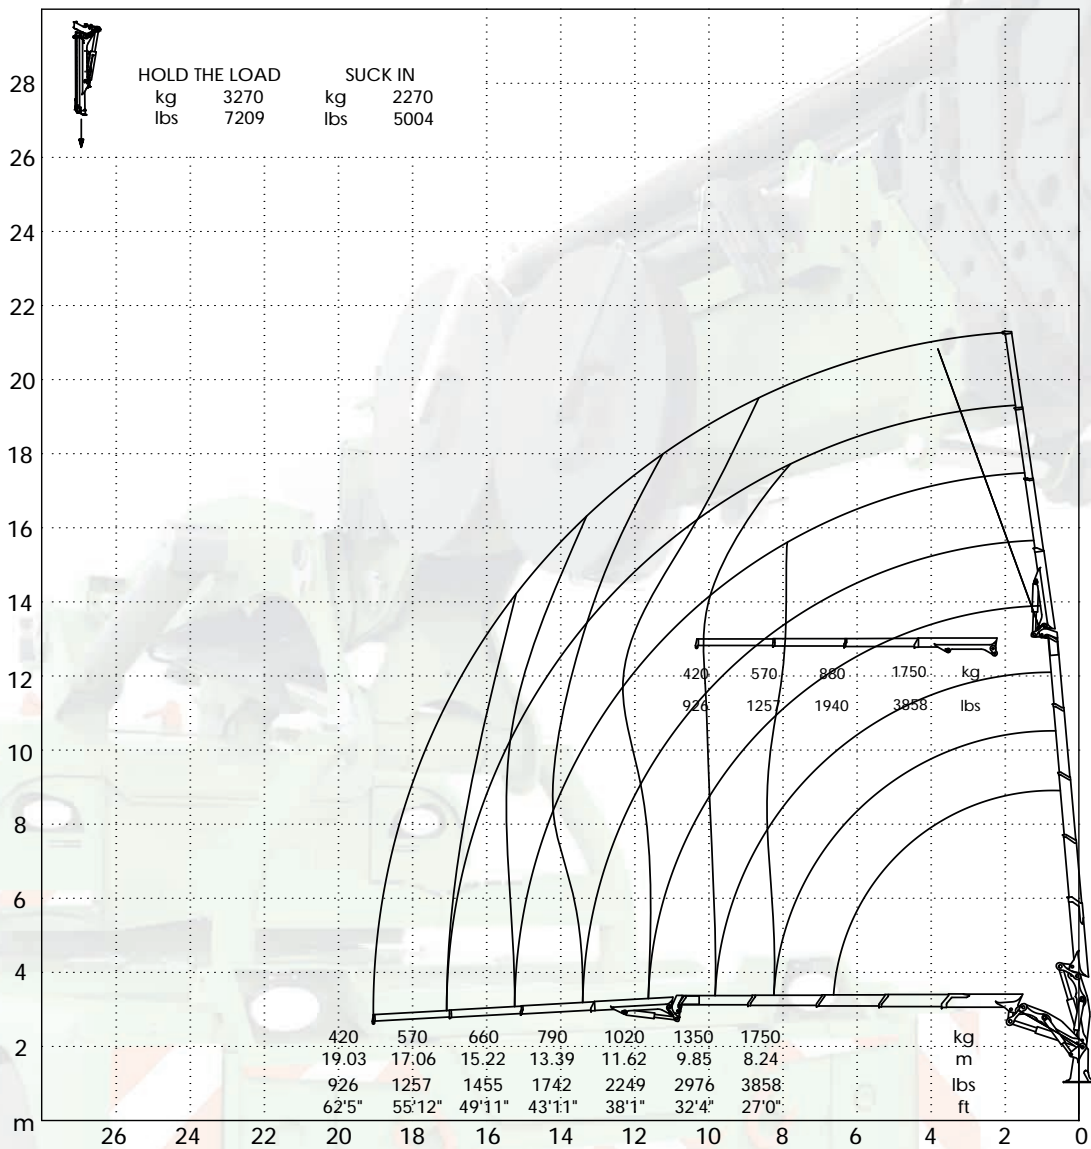

Hydraulischer Jib F63

Hydraulischer Jib F63
Haken
Stab. Offen

Lasttabellen

Maximale Tragfähigkeit
Haken: **1,75t**

Hydraulischer Jib F63

Hydraulischer Jib F63
 Seilwinde
 Stab. Offen

Lasttabellen

Maximale Tragfähigkeit
 Seilwinde: **1,75t**

	N. MAX ROPE 2	
	1,75 t	
	SINGLE ROPE 1	
	1,5 t	

Modus Pick & Carry

Pick & Carry
Haken

Lasttabellen

Maximale Tragfähigkeit
Kopf / Haken: **4,5t**

Modus Pick & Carry

Pick & Carry Hydraulischer Jib / Haken

Lasttabellen

Maximale Tragfähigkeit
Hydraulischer Jib F63 / Haken: **1,75t**