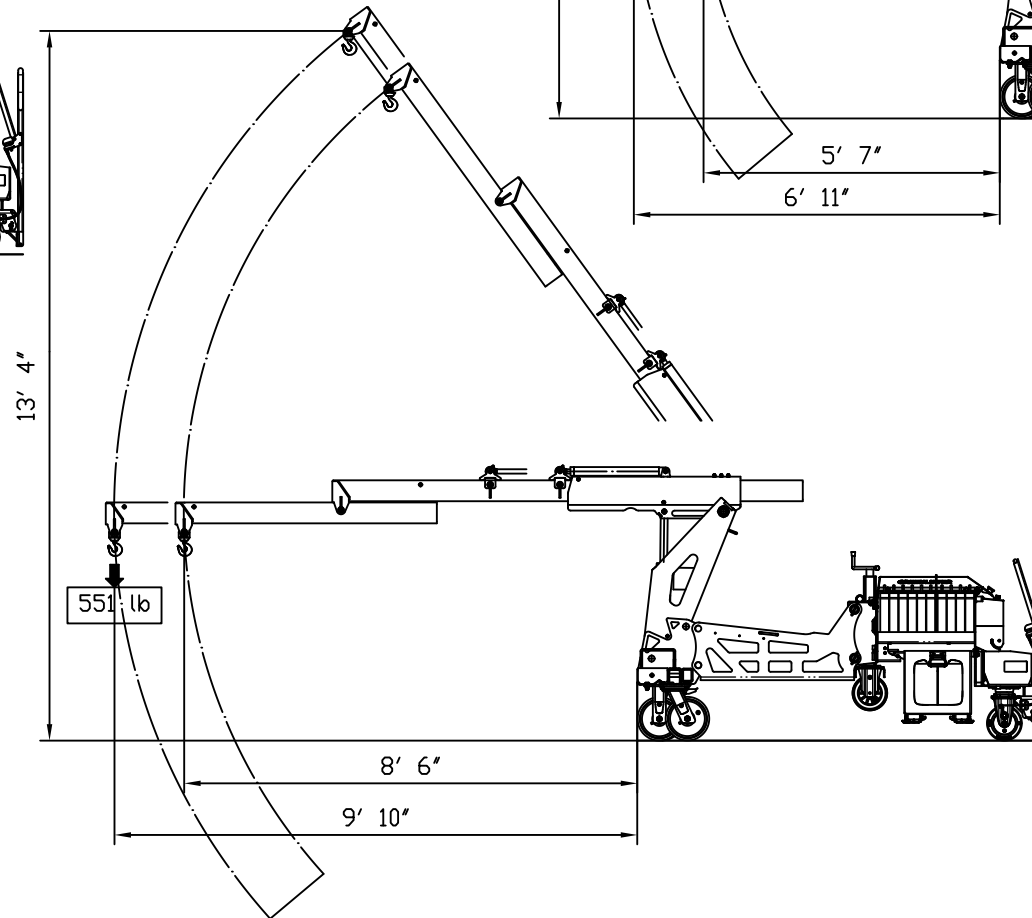

DIAGRAMMA DELLE PORTATE (lb)
 CAPACITY DIAGRAM (lb)
 TRAGLASTDIAGRAMM (lb)
 LASTENDIAGRAM (lb)
 TABLEAU DES CHARGES (lb)
 DIAGRAMA DE LAS CARGAS (lb)

JMG
 MILANO - ITALY

ZAVORRA	882 lb
COUNTERWEIGHT	
KONTERGEWICHT	
TEGENWICHT	
CONTREPOIDS	
CONTRAPESO	