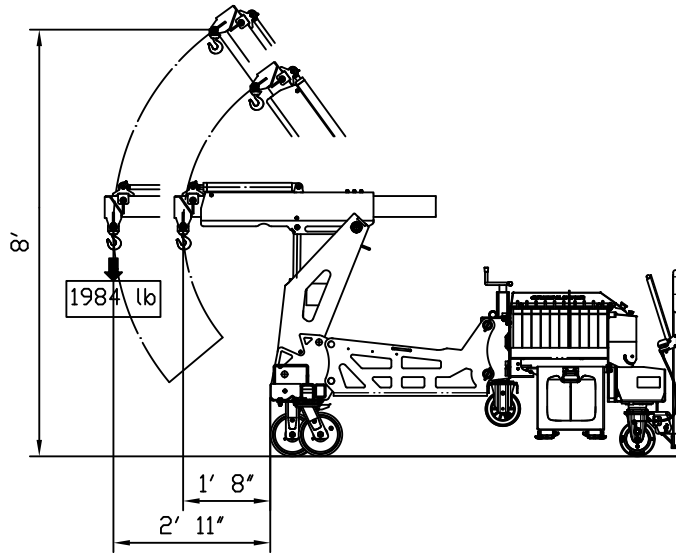

DIAGRAMMA DELLE PORTATE (lb)
 CAPACITY DIAGRAM (lb)
 TRAGLASTDIAGRAMM (lb)
 LASTENDIAGRAM (lb)
 TABLEAU DES CHARGES (lb)
 DIAGRAMA DE LAS CARGAS (lb)

JMG
 MILANO - ITALY

ZAVORRA	882 lb
COUNTERWEIGHT	
KONTERGEWICHT	
TEGENWICHT	
CONTREPOIDS	
CONTRAPESO	