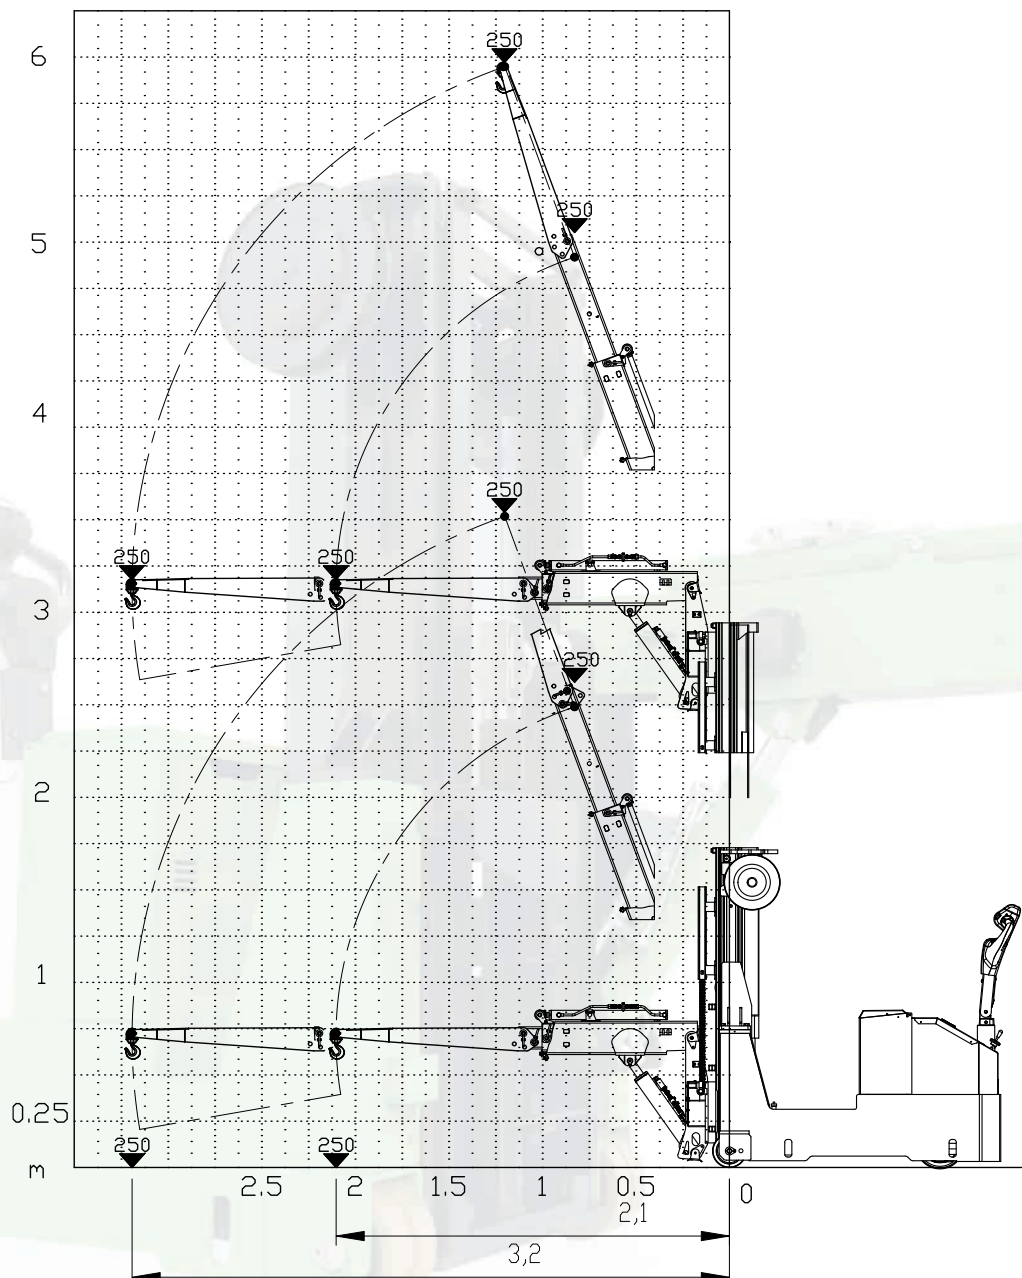

Mechanische Verlängerung 0.25t

Lasttabellen

Kapazität in kg

Mechanische Verlängerung
Haken
Position 2

Maximale Tragfähigkeit
0,25t

Mechanische Verlängerung 0.25t

Lasttabellen

Kapazität in kg

Mechanische Verlängerung
Haken
Position 3

Maximale Tragfähigkeit
0,25t