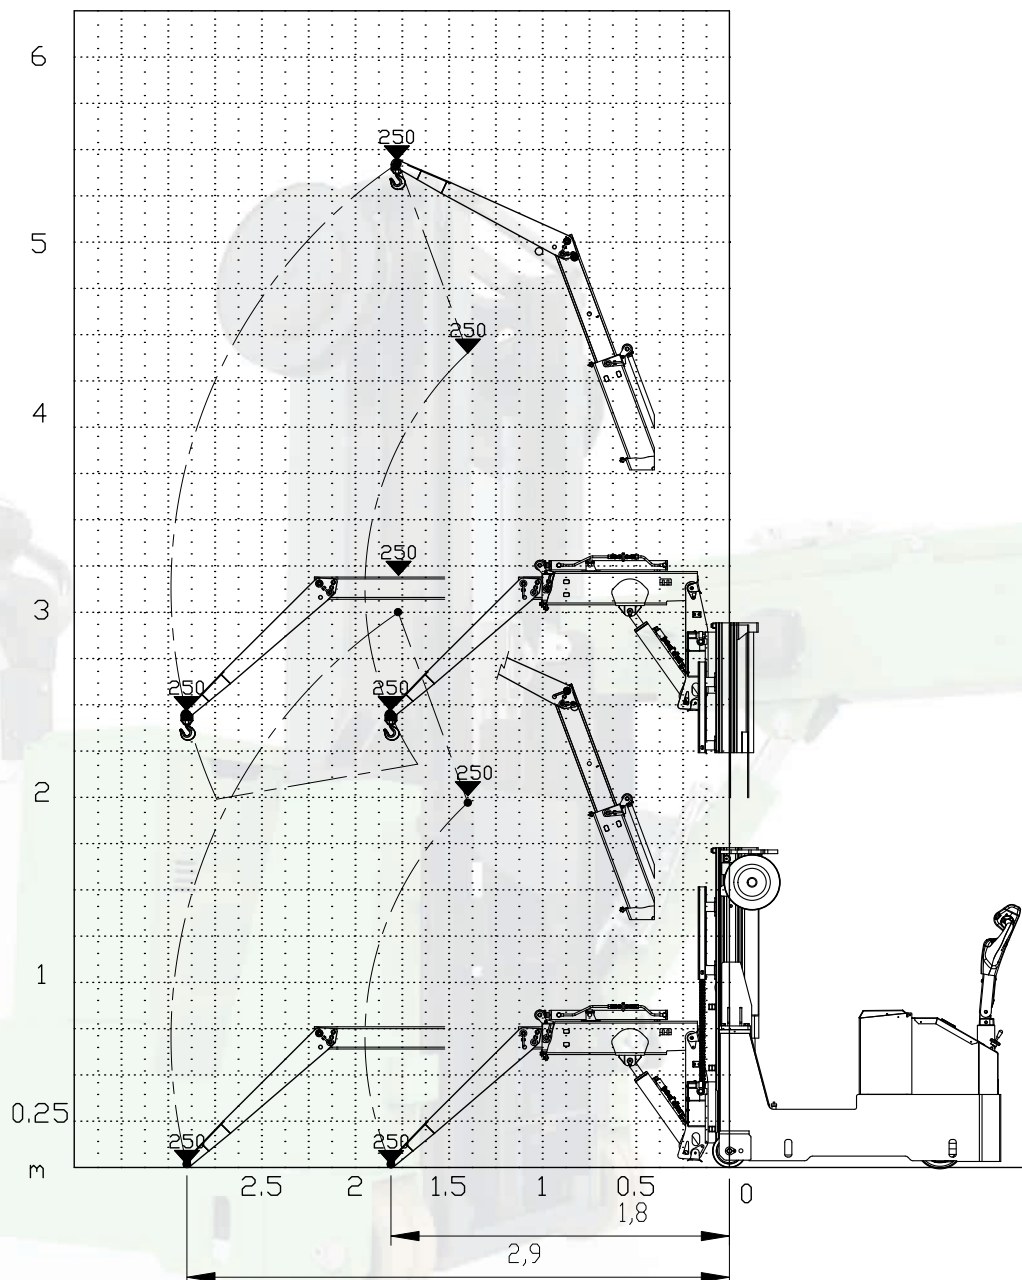

Mechanische Verlängerung 0.25t

Lasttabellen

Kapazität in kg

Mechanische Verlängerung
Haken
Position 2

Maximale Tragfähigkeit
0,25t

Mechanische Verlängerung 0.25t

Lasttabellen

Kapazität in kg

Mechanische Verlängerung
Haken
Position 3

Maximale Tragfähigkeit
0,25t