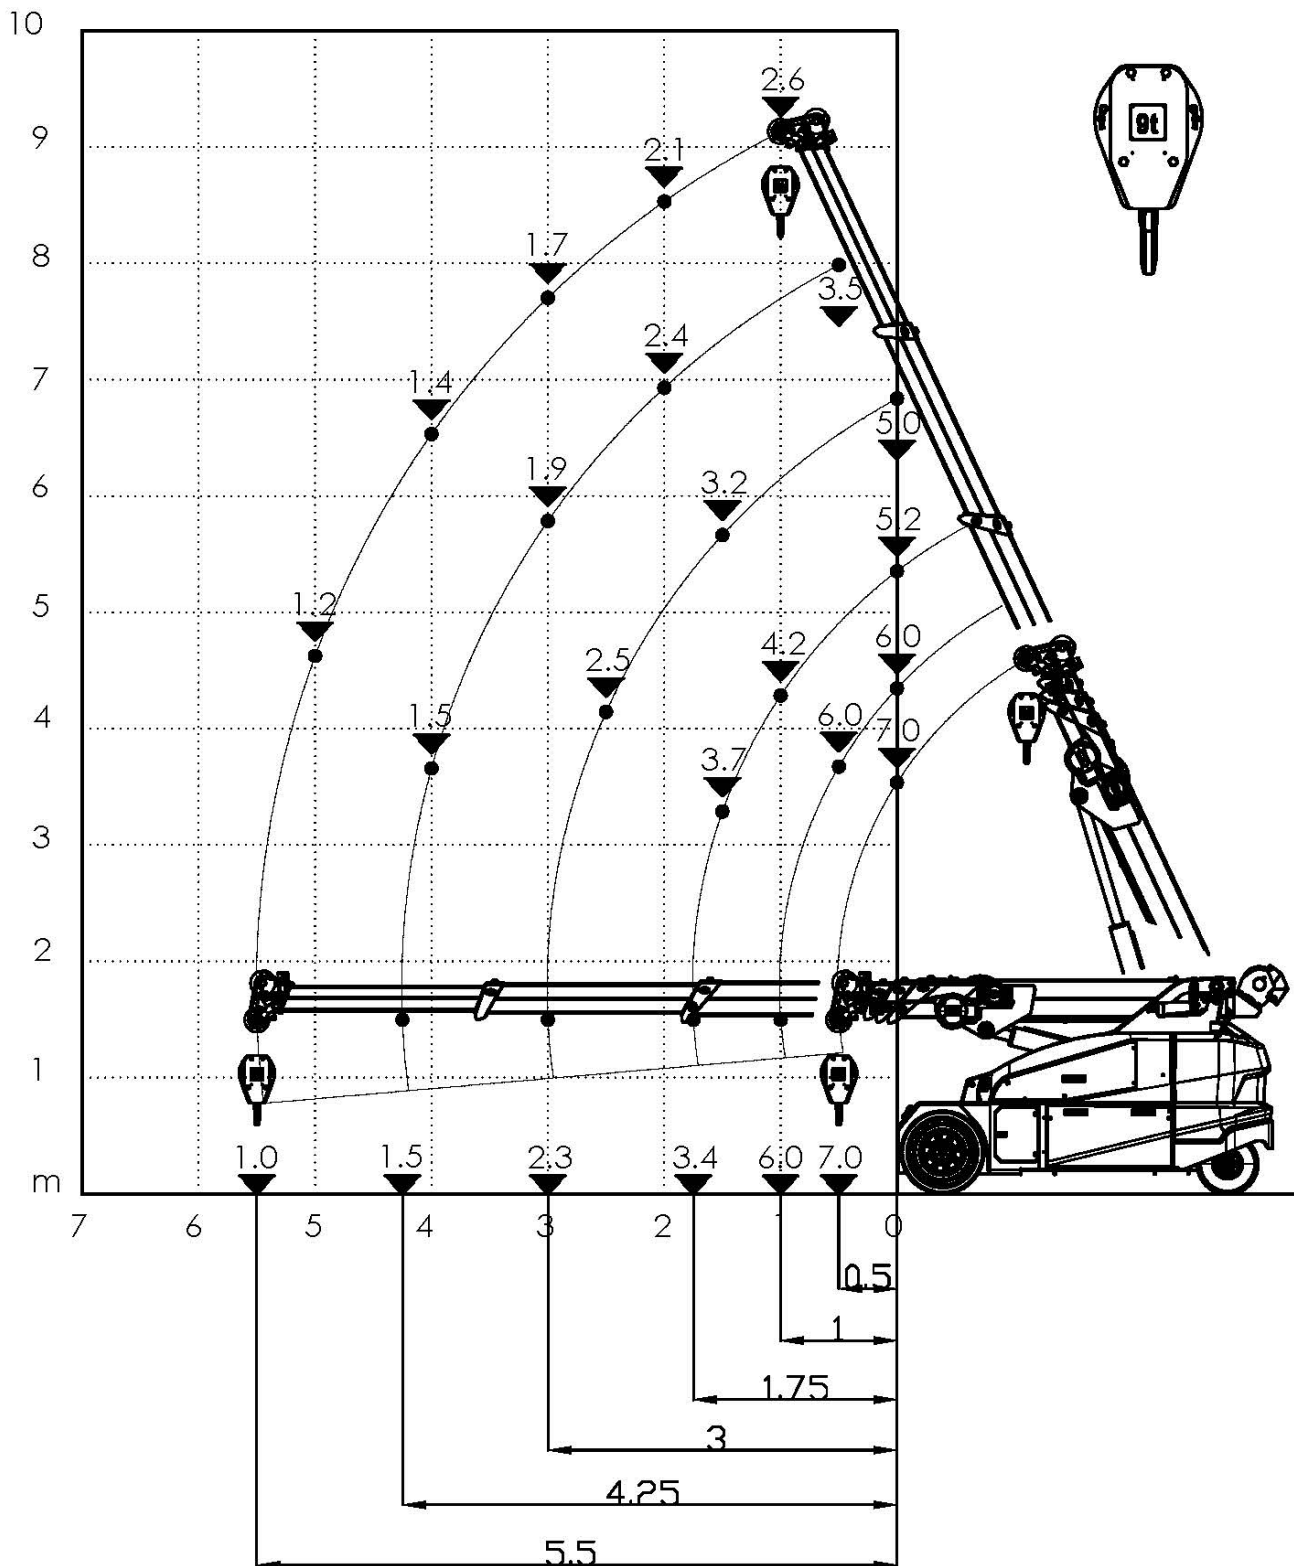

DIAGRAMMA DELLE PORTATE (t)
 CAPACITY DIAGRAM (t)
 TRAGLASTDIAGRAMM (t)
 LASTENDIAGRAM (t)
 TABLEAU DES CHARGES (t)
 DIAGRAMA DE LAS CARGAS (t)

JMG

MC 70S Z1+Z2

Cod.: 090-DIA-07081

Scala 1:65

DIAGRAMMA DELLE PORTATE (t)
 CAPACITY DIAGRAM (t)
 TRAGLASTDIAGRAMM (t)
 LASTENDIAGRAM (t)
 TABLEAU DES CHARGES (t)
 DIAGRAMA DE LAS CARGAS (t)

JMG

MC 70S Z1+Z2

Cod.: 090-DIA-07090

Scala 1:65