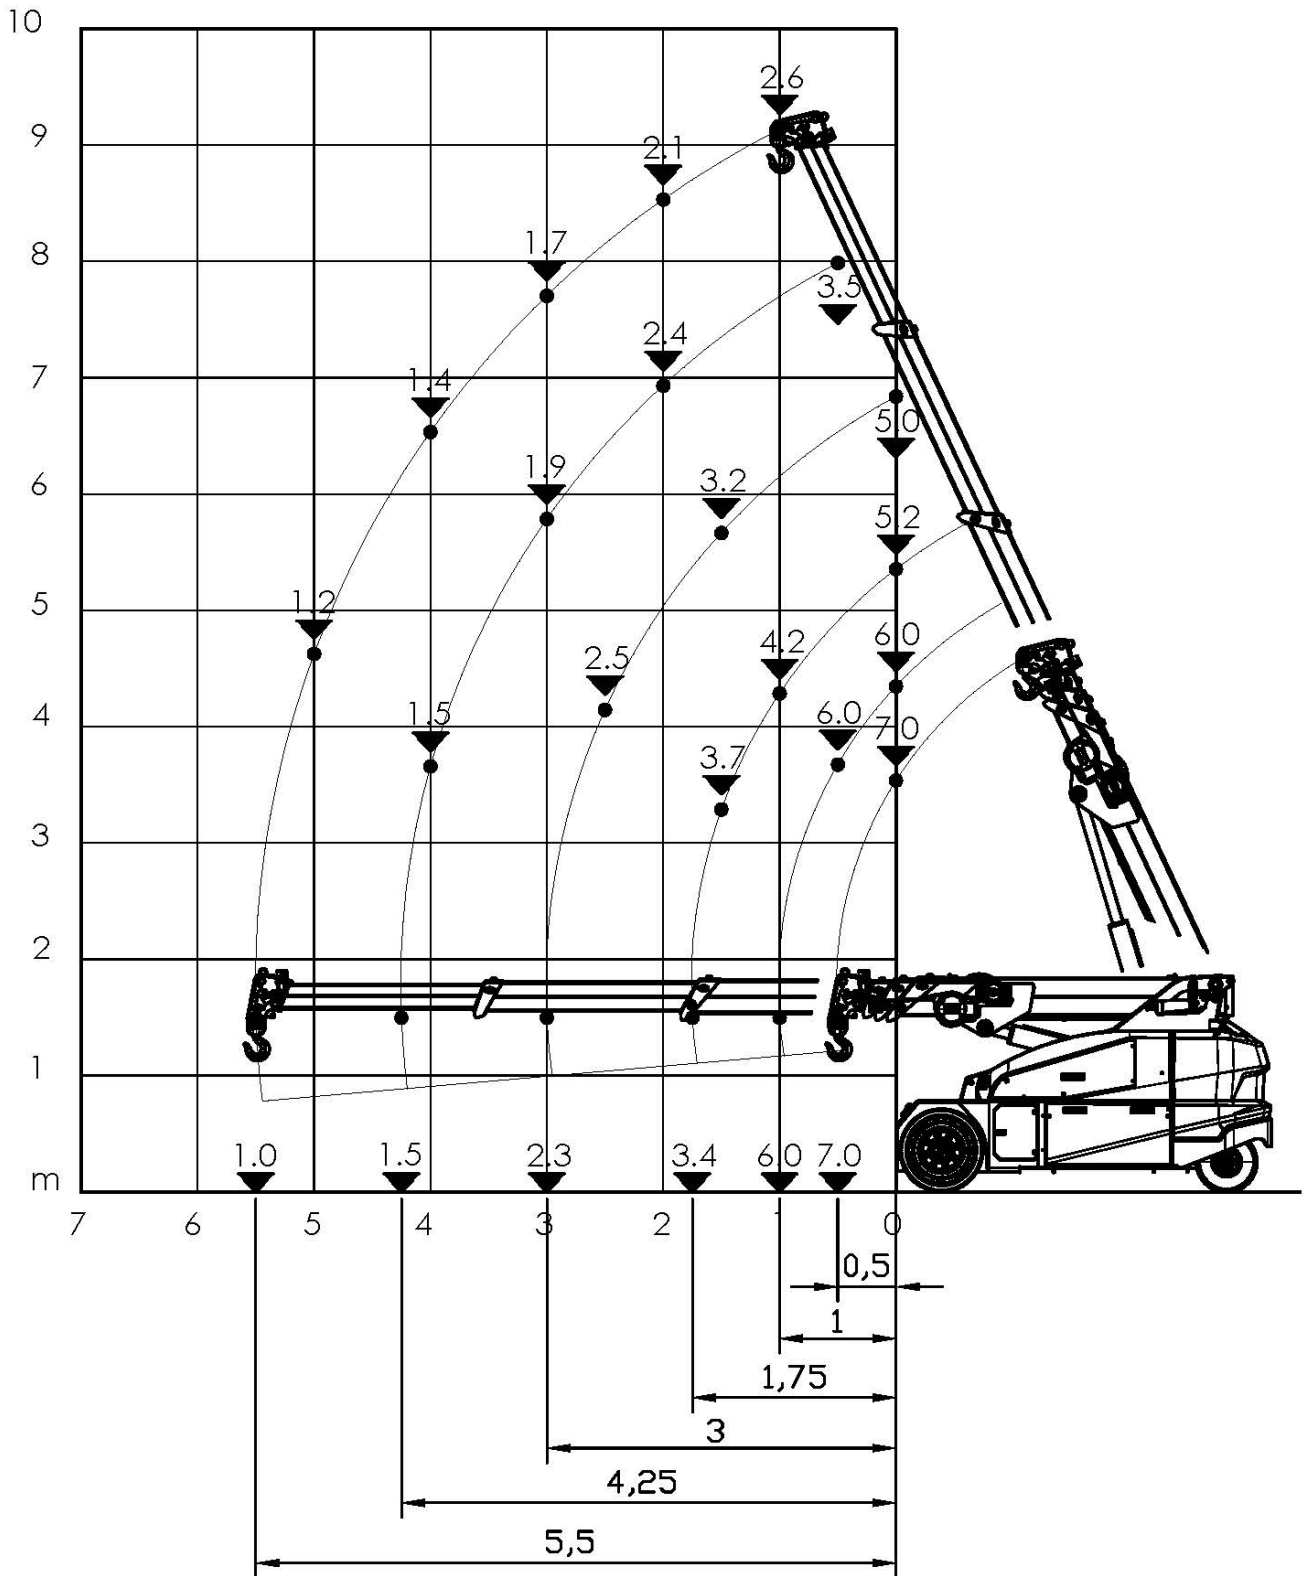

DIAGRAMMA DELLE PORTATE (t)
 CAPACITY DIAGRAM (t)
 TRAGLASTDIAGRAMM (t)
 LASTENDIAGRAM (t)
 TABLEAU DES CHARGES (t)
 DIAGRAMA DE LAS CARGAS (t)

JMG

MC 70S Z1+Z2

Cod.: 090-DIA-07081

Scala 1:65

DIAGRAMMA DELLE PORTATE (t)
 CAPACITY DIAGRAM (t)
 TRAGLASTDIAGRAMM (t)
 LASTENDIAGRAM (t)
 TABLEAU DES CHARGES (t)
 DIAGRAMA DE LAS CARGAS (t)

JMG

MC 70S Z1+Z2

Cod.: 090-DIA-07090

Scala 1:65