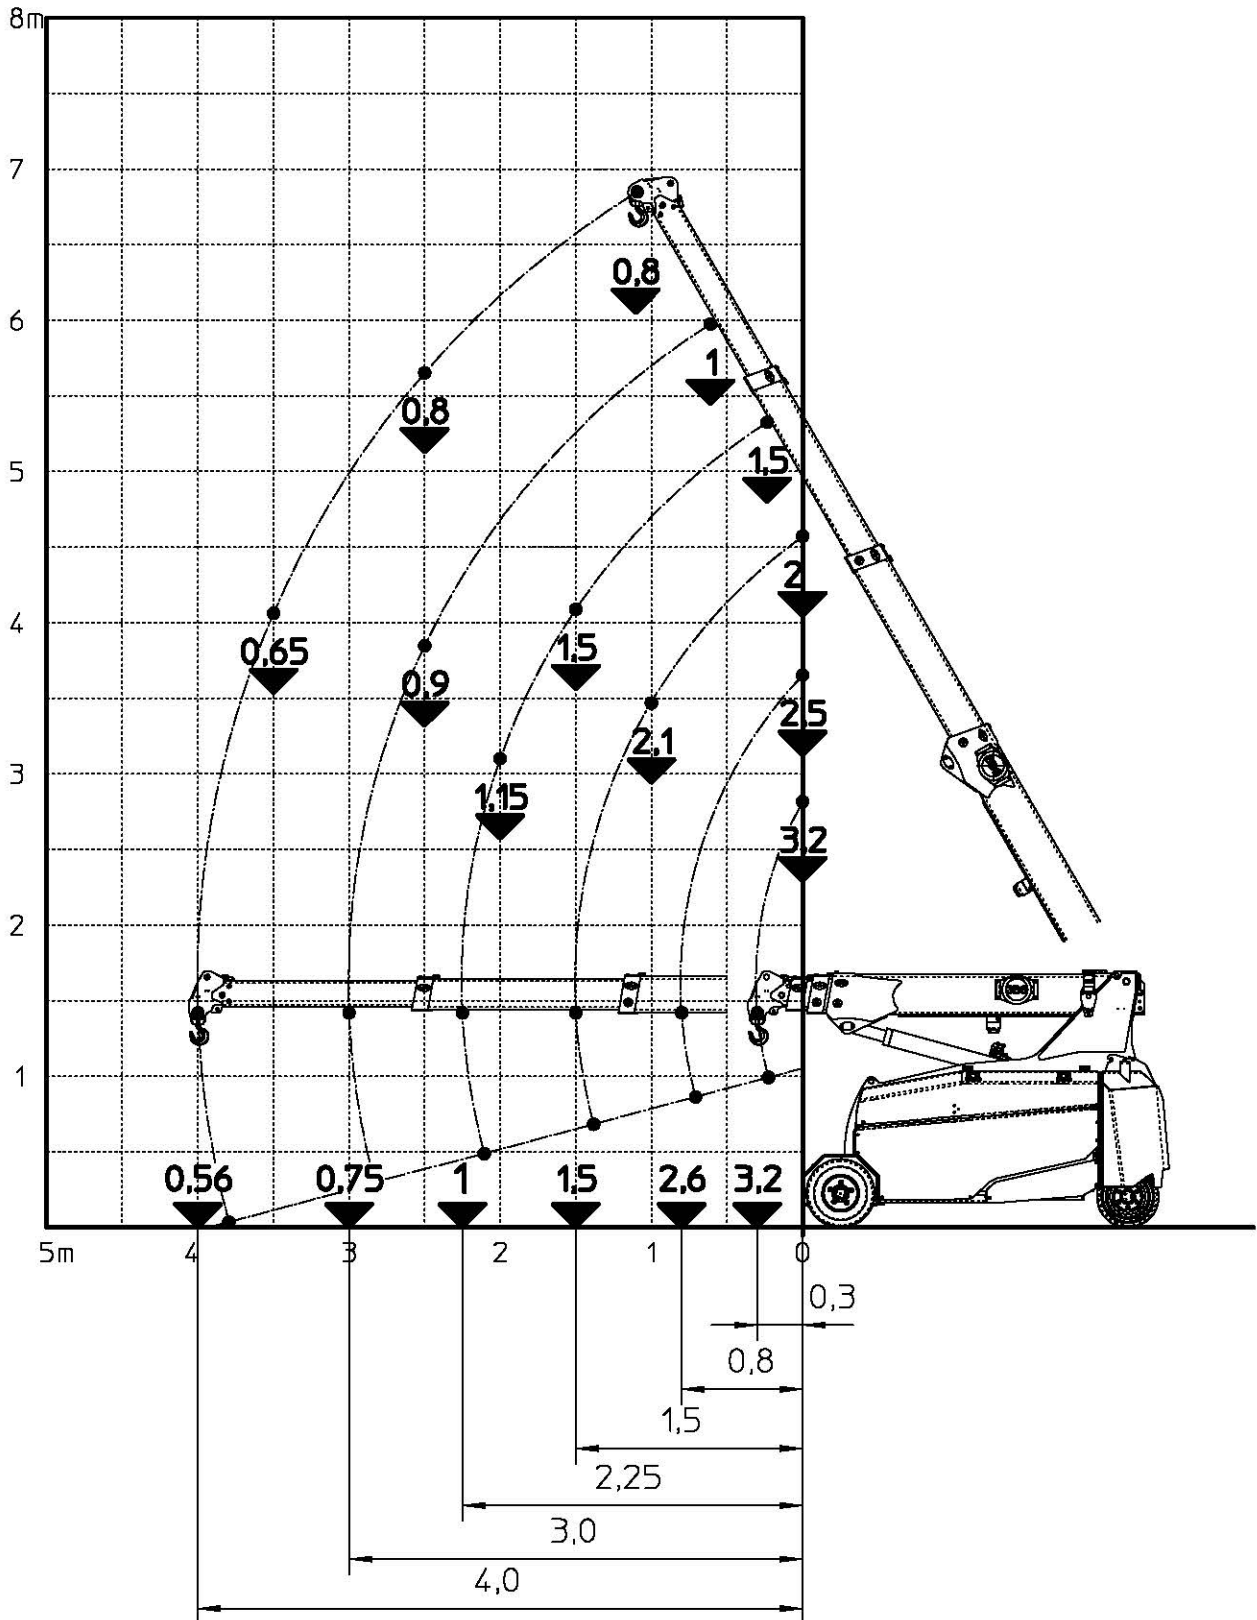

DIAGRAMMA DELLE PORTATE (t)
 CAPACITY DIAGRAM (t)
 TRAGLASTDIAGRAMM (t)
 LASTENDIAGRAM (t)
 TABLEAU DES CHARGES (t)
 DIAGRAMA DE LAS CARGAS (t)
 WYKRES OBCIAZEN (t)
 DIAGRAMMA GRUZOPOD*YEMNOSTI (t)

JMG

MILANO - ITALY

MC32

COD. 090-DIA-0064100 H1:50

DIAGRAMMA DELLE PORTATE (t)
 CAPACITY DIAGRAM (t)
 TRAGLASTDIAGRAMM (t)
 LASTENDIAGRAMM (t)
 TABLEAU DES CHARGES (t)
 DIAGRAMA DE LAS CARGAS (t)
 WYKRES OBCIĄZEN (t)
 DIAGRAMMA GRUZOPOD*YEMNOSTI (t)