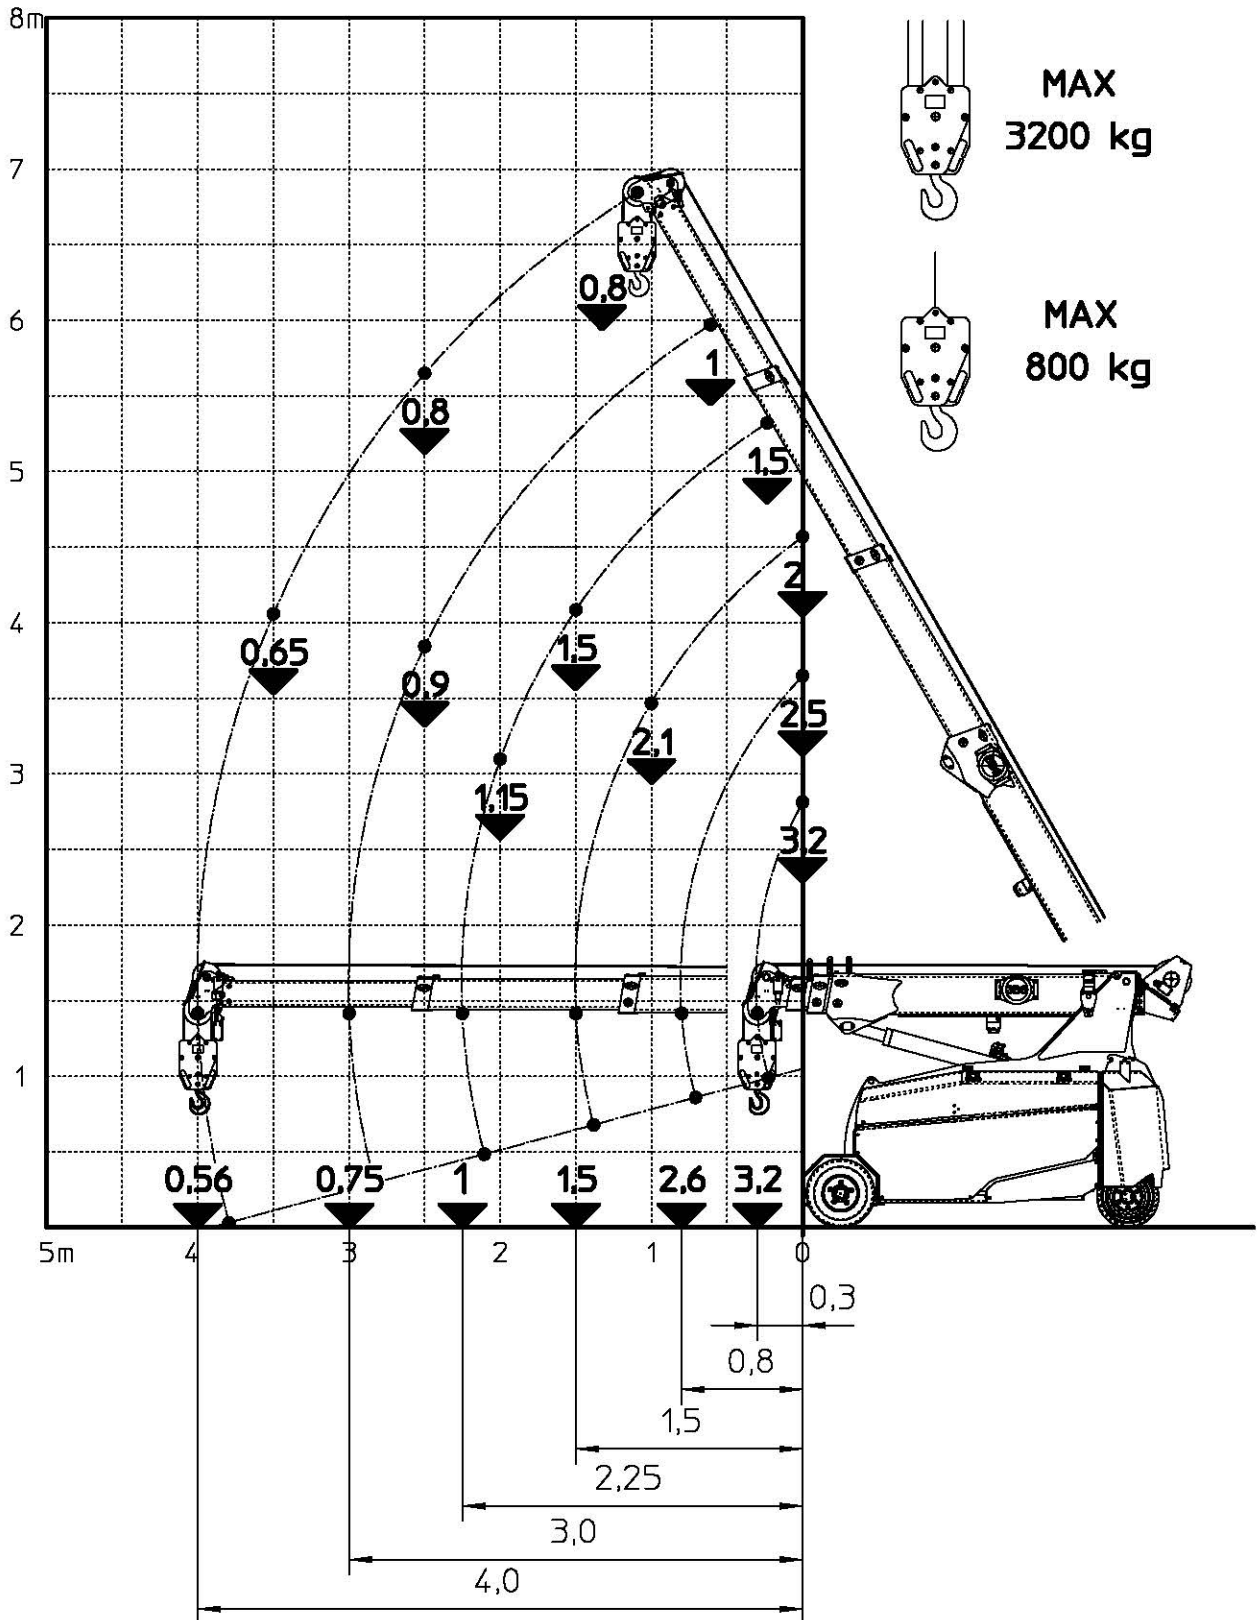

DIAGRAMMA DELLE PORTATE (t)
CAPACITY DIAGRAM (t)
TRAGLASTDIAGRAMM (t)
LASTENDIAGRAMM (t)
TABLEAU DES CHARGES (t)
DIAGRAMA DE LAS CARGAS (t)
WYKRES OBCIĄZEN (t)
DIAGRAMMA GRUZOPOD*YEMNOSTI (t)

JMG

MILANO - ITALY

MC32

COD. 090-DIA-00642 00 H1:50