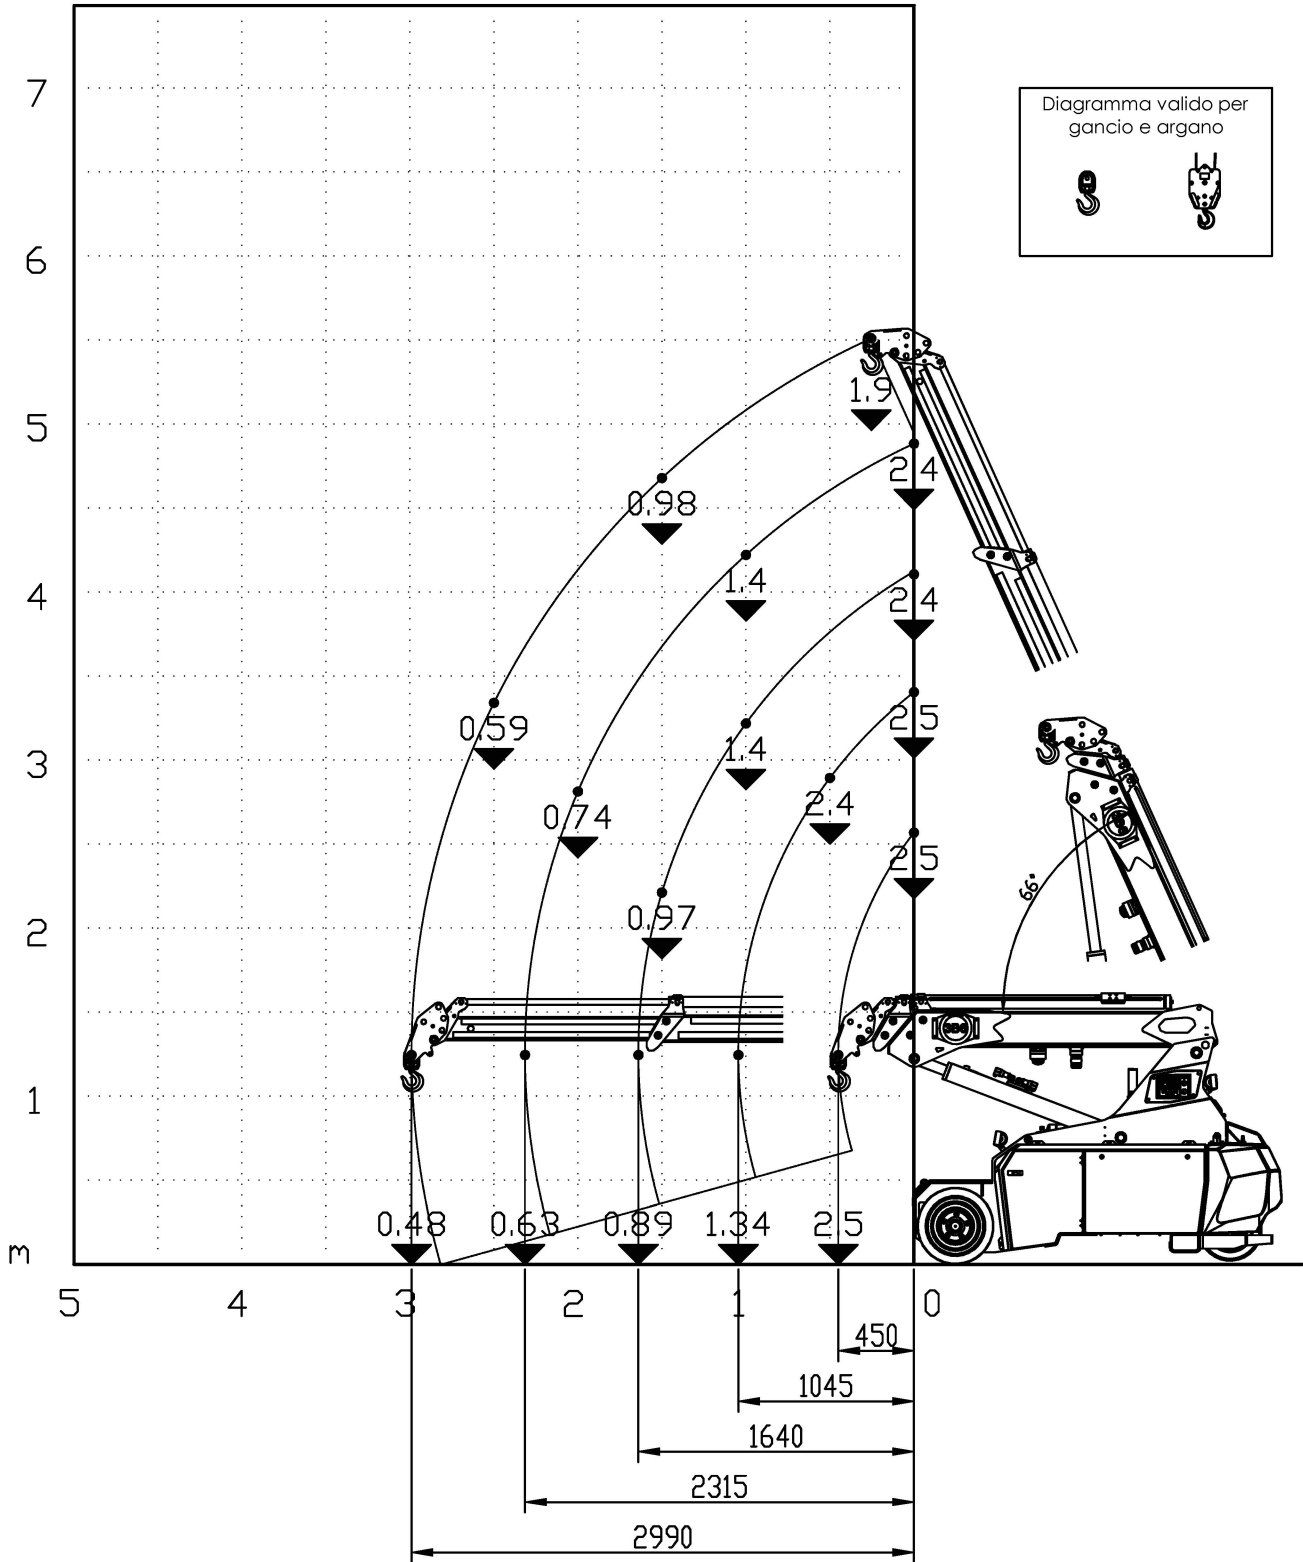

DIAGRAMMA DELLE PORTATE (t)
 CAPACITY DIAGRAM (t)
 TRAGLASTDIAGRAMM (t)
 LASTENDIAGRAM (t)
 TABLEAU DES CHARGES (t)
 DIAGRAMA DE LAS CARGAS (t)

JMG

MC25S-2019 Z = 750kg

Cod.: 090-DIA-05203
 Scala: 1:45