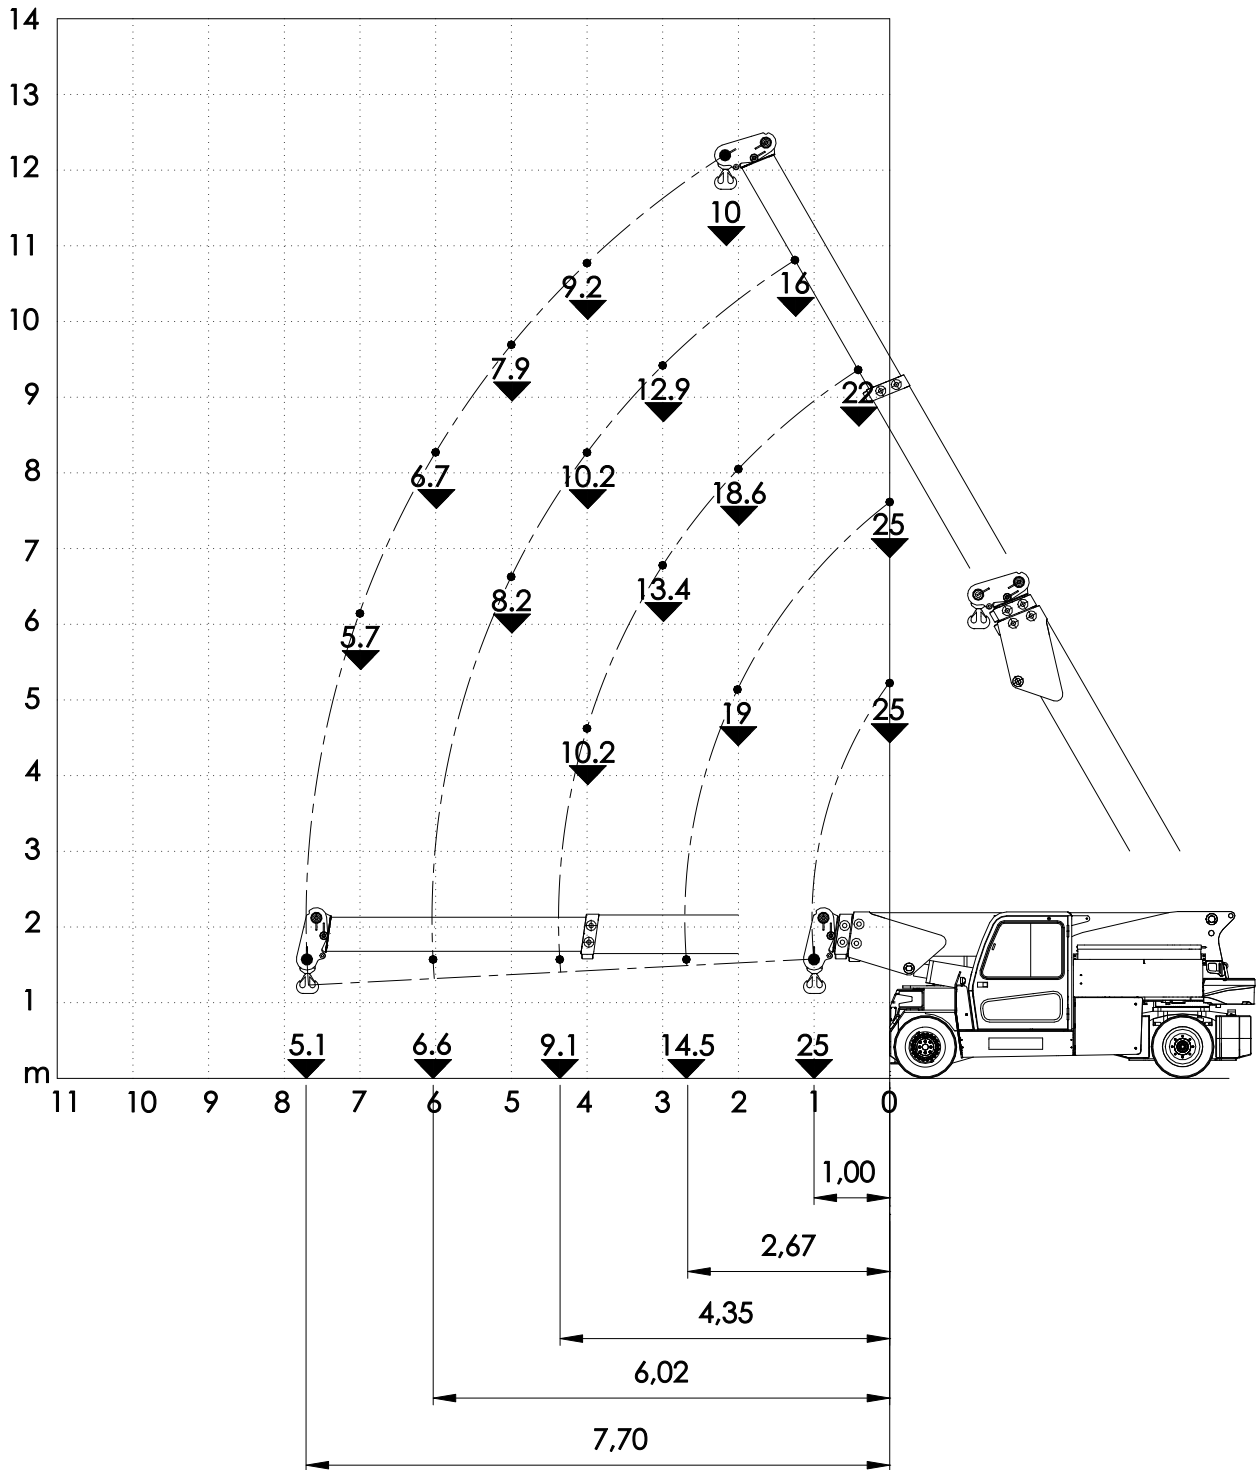

DIAGRAMMA DELLE PORTATE (t)
 CAPACITY DIAGRAM (t)
 TRAGLASTDIAGRAMM (t)
 LASTENDIAGRAM (t)
 TABLEAU DES CHARGES (t)
 DIAGRAMA DE LAS CARGAS (t)

JMG

MC 250 Z1+Z2+Z3

Cod.: 090-DIA-03024
 Scala: 1:90

DIAGRAMMA DELLE PORTATE (t)
 CAPACITY DIAGRAM (t)
 TRAGLASTDIAGRAMM (t)
 LASTENDIAGRAM (t)
 TABLEAU DES CHARGES (t)
 DIAGRAMA DE LAS CARGAS (t)

JMG

MC 250 Z1+Z2+Z3

Cod.: 090-DIA-03060
 Scala: 1:90