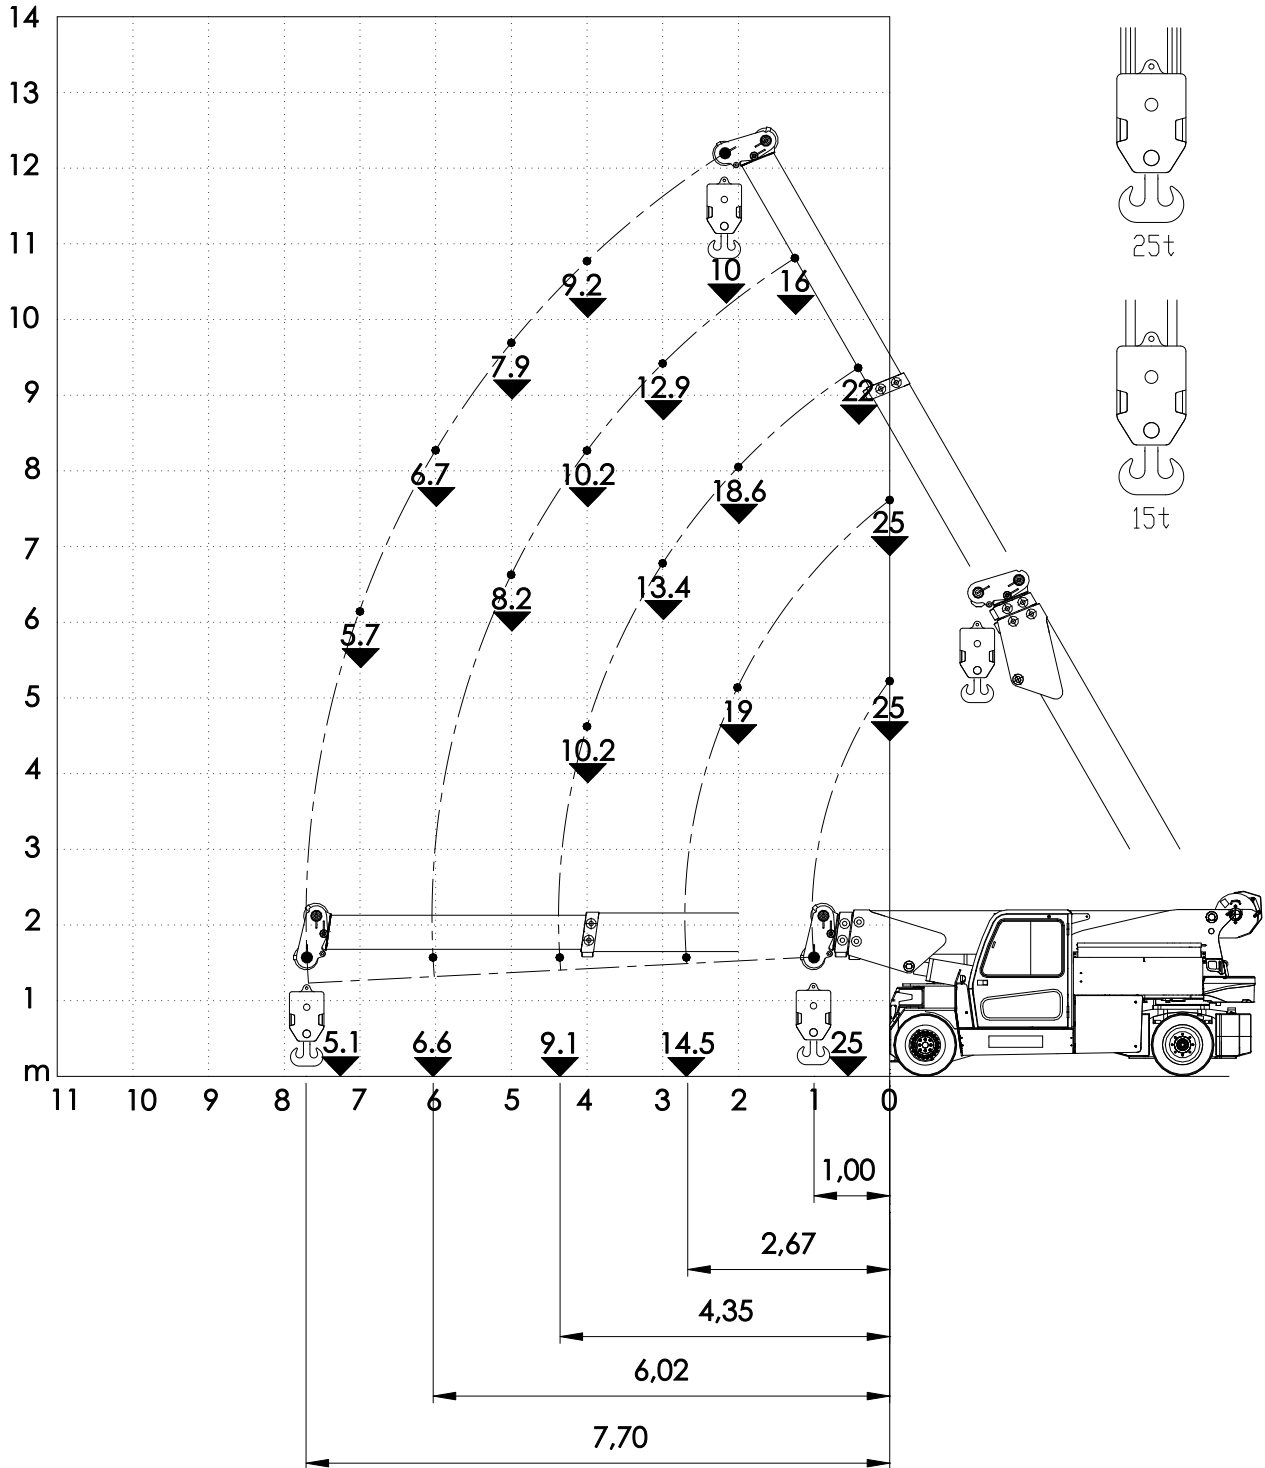

DIAGRAMMA DELLE PORTATE (t)
 CAPACITY DIAGRAM (t)
 TRAGLASTDIAGRAMM (t)
 LASTENDIAGRAM (t)
 TABLEAU DES CHARGES (t)
 DIAGRAMA DE LAS CARGAS (t)

JMG

MC 250 Z1+Z2+Z3

Cod.: 090-DIA-03024
 Scala: 1:90

DIAGRAMMA DELLE PORTATE (t)
 CAPACITY DIAGRAM (t)
 TRAGLASTDIAGRAMM (t)
 LASTENDIAGRAM (t)
 TABLEAU DES CHARGES (t)
 DIAGRAMA DE LAS CARGAS (t)

JMG

MC 250 Z1+Z2+Z3

Cod.: 090-DIA-03060
 Scala: 1:90